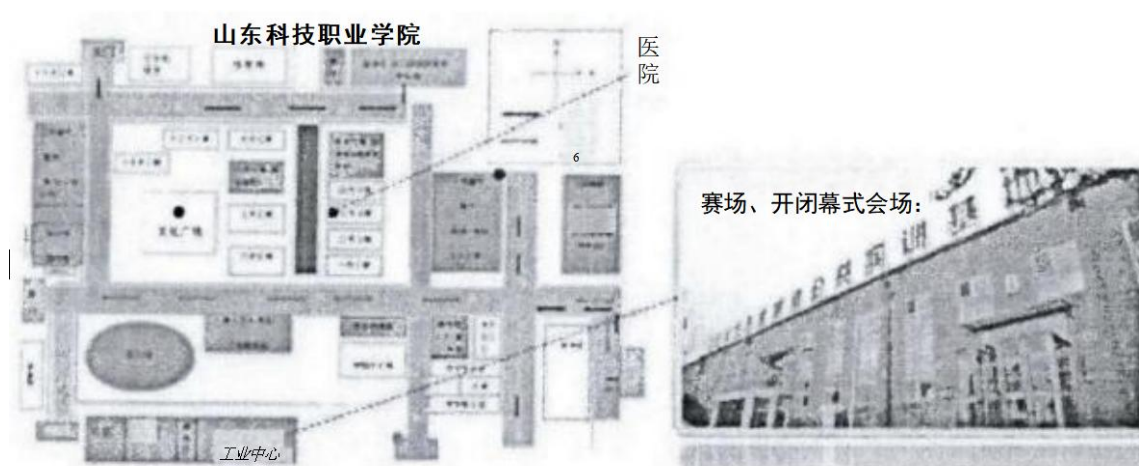

四、 发票处理

免费时长外参加练习的队伍，按照每套设备40元/小时收费，无发票，如确需发票，可协助开具非本单位普票。

五、 食宿信息

设备开放练习及竞赛期间，不能为前来练习的队伍提供住宿，请大家见谅。学校部分食堂开放，均有可供选择的餐饮。

住宿参考信息：

住所名称	房间类型	参考价格 (以实际为准)	电话	备注
潍坊大洋生态村	标间/单间	400	0536-8110369	
四季公寓精品酒店	标间/单间	300	0536-8138808	
天悦山庄	标间/单间	300	0536-2228866	

六、 交通路线

外地到本地的交通方式；本地交通枢纽站到本校附近酒店/本校的公交方式

A 潍坊站

乘出租车到山东科技职业学院东门，费用约30元。

或乘坐69路公交，在山东科技职业学院站下车。从东门进校，步行到工业中心。

B 潍坊北站

乘出租车到山东科技职业学院东门，费用约60元。

或乘坐106路及25路公交在火车站公交站转乘69路车，在山东科技职业学院站下车。从东门进校，步行到工业中心。

C 潍坊汽车总站

乘出租车到山东科技职业学院东门，费用约30元。

或乘坐69路公交，在山东科技职业学院站下车。从东门进校，步行到工业中心。

七、 校园导引图