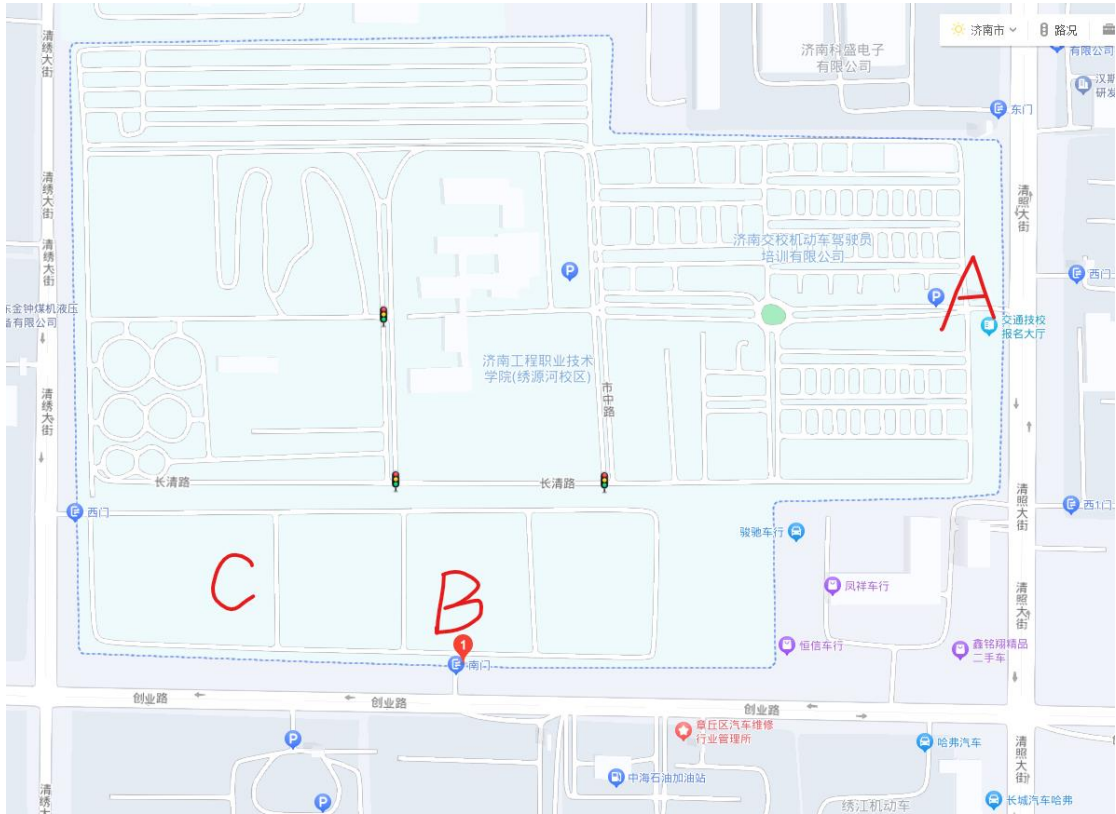

四、 发票处理

请大家通过系统预约练习，并在正式报到时进行缴费。缴费方式为扫码支付，需要使用公务卡的队伍请绑定公务卡再进行支付。我校提供电子发票，扫码后提交发票抬头信息，电子发票会发送至预留邮箱。

五、 食宿信息

练习期间，食宿自理

六、 交通路线

济南市章丘区创业路 1477 号，济南工程职业技术学院绣源河校区 5G 大楼 317 房间
具体交通路线，请参阅竞赛通知。

七、 校园导引图

校园平面图，标注出上机练习的教学楼地址。

学院南门 (B 位置)

5G 大楼 (C 位置)

八、 其他

练习时，请爱惜设备。如有设备问题，请咨询现场管理人员。

济南工程职业技术学院机电工程系

(盖章)

2024 年 6 月 7 日