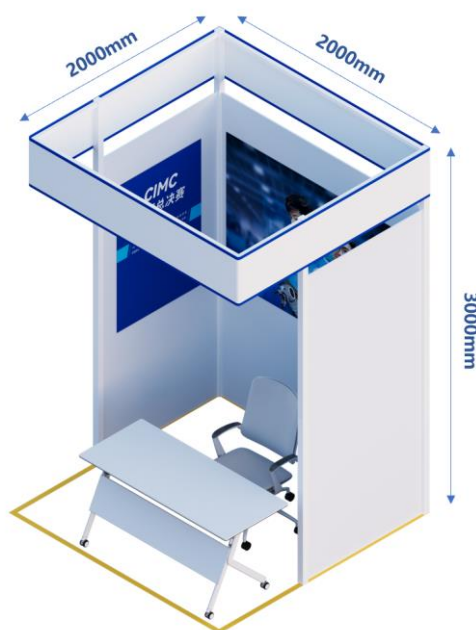

## 自由探索、企业命题方向展位布局图

### 1、展位尺寸

### 2、展位布置要求

标准展位内侧①②③号位置张贴每个参赛队自带的海报  
挡板尺寸：

- (1) 后侧挡板 1 块, 宽度 2000mm, 高度 2500mm
- (2) 侧面挡板 2 块, 各自宽度 1100mm, 高度 2500mm

海报要求:

- (1) 海报离地高度 1000mm,具体尺寸如下:

侧板海报推荐尺寸  
800mm x 1200mm