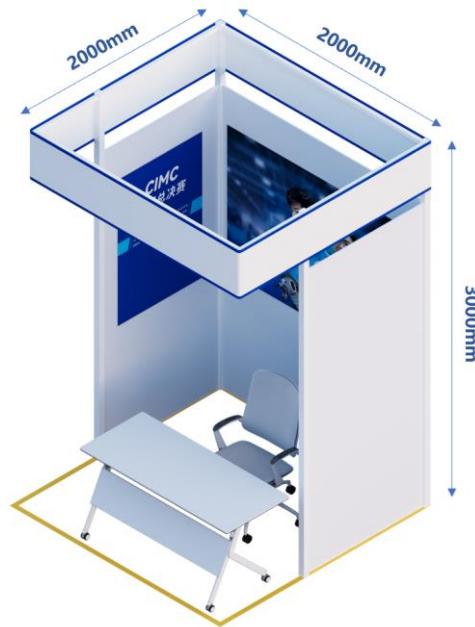

2023年“西门子杯”中国智能制造挑战赛 自由探索、企业命题方向展位布局图

1、展位尺寸

2、展位布置要求

标准展位内侧①②③号位置张贴每个参赛队自带的海报
挡板尺寸：

- (1) 后侧挡板 1 块, 宽度 2000mm, 高度 2500mm
- (2) 侧面挡板 2 块, 各自宽度 1100mm, 高度 2500mm

海报要求:

- (1) 海报离地高度 1000mm,具体尺寸如下:

侧板海报推荐尺寸
800mm x 1200mm